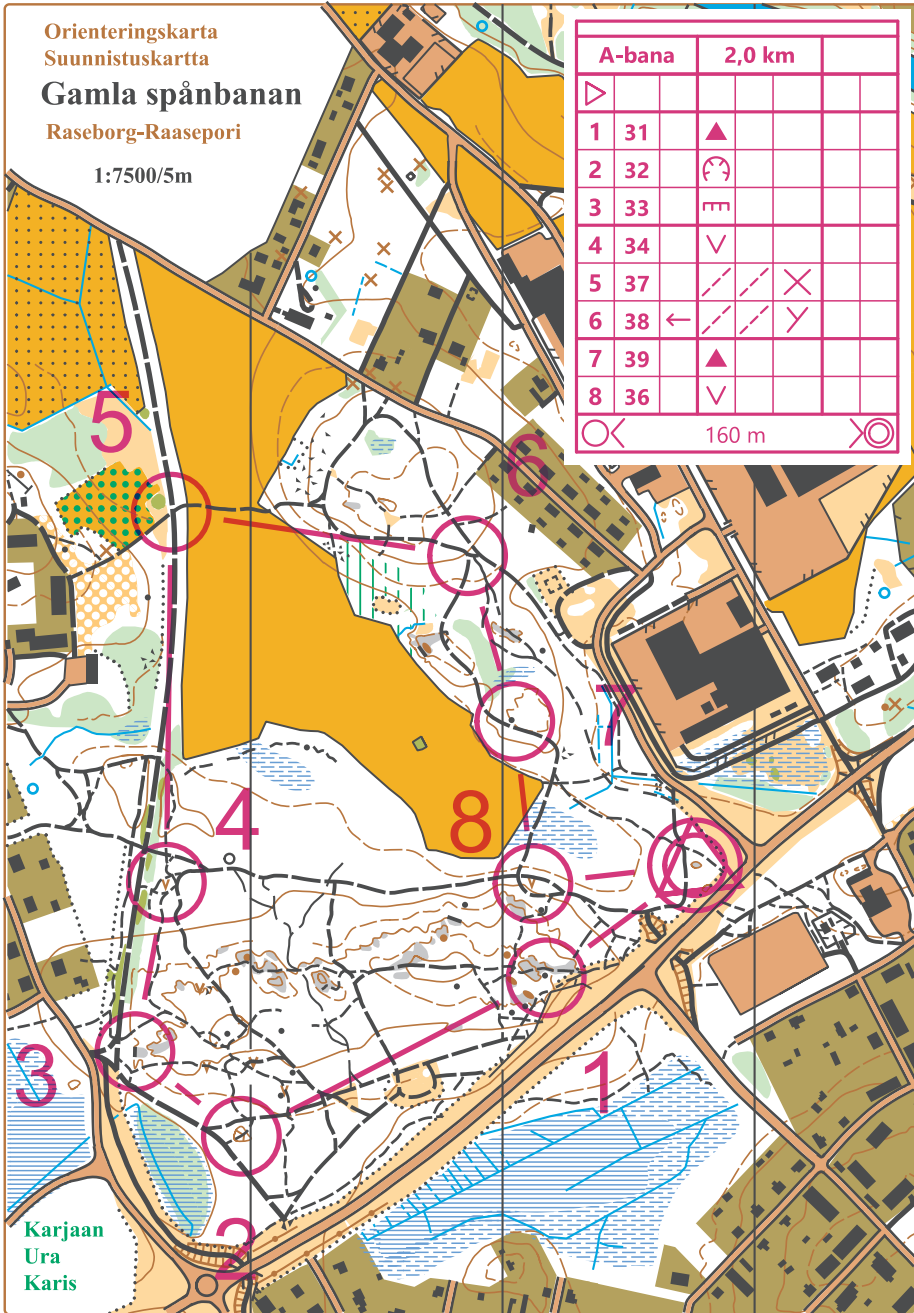

Orienteringskarta
Suunnistuskartta
Gamla spånbanan

Raseborg-Raasepori

1:7500/5m

Orienteringskarta
Suunnistuskartta
Gamla spånbanan

Raseborg-Raasepori

1:7500/5m